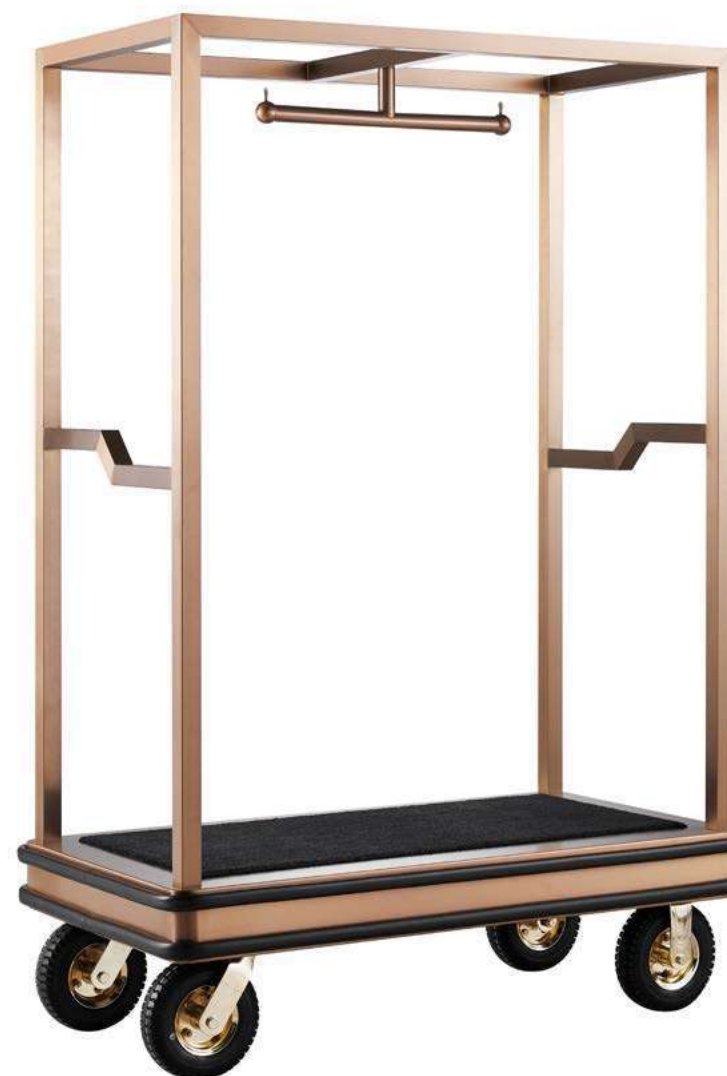

散客箱包车
SIZE:L1050×W610×H970mm

▶ HM7502G-05

手推行李车
SIZE:L500×W400×H1200mm
Φ32mm sus304/201/copper
Wheels: 10" pneumatic

▶ HM7511B

豪华大堂行李车
SIZE: L1100×W630×H1830mm

地毯可自主更换

▶ HM7518A

团队行李车
SIZE: L1200×W650×H1830mm
SUS 304 表面玫瑰金拉丝