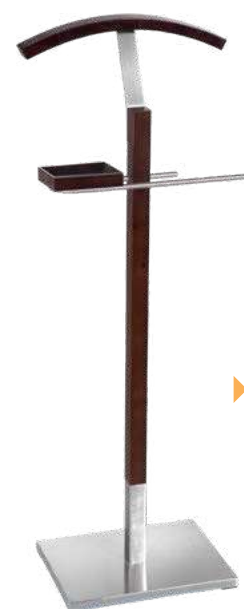

▶ **HM7214**
客房豪华落地衣架
SIZE:L480×W320×H1290mm