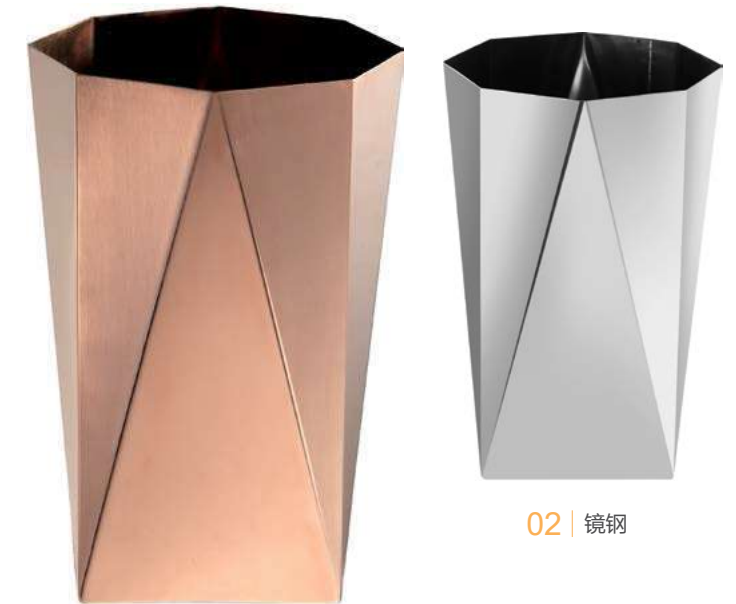

摇盖客房桶
Room Bin
SIZE:Φ200×H300mm

03 | 砂纹钢 / 镜钢

12 | 黑色

38 | 玫瑰金

03 | HM94178C
圆锥形分类客房桶
SIZE:Φ220×H300mm

50 | 玫瑰金

02 | 镜钢

▶ HM94176A