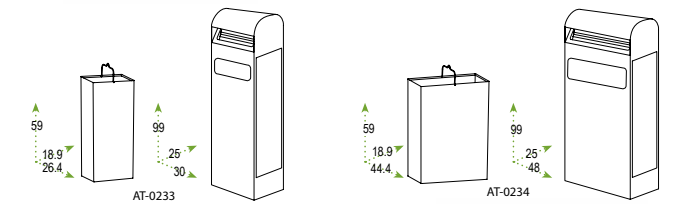

型号	名称	颜色	材质
AT-0233-DGRY	29 升座地式烟灰垃圾桶	深灰	烤漆
AT-0234-DGRY	48 升座地式烟灰垃圾桶	深灰	烤漆

户外烟灰垃圾桶

—公共场所的卫士

- 小身材，大容量
- 巧妙的设计有效防止风吹雨打
- 高品质不锈钢灭烟片和镀锌板材料，以及防紫外线喷漆处理，有效防锈防腐，对抗各种天气
- 完美表面处理，使之易于清洁
- 配有安全锁和安装配件包