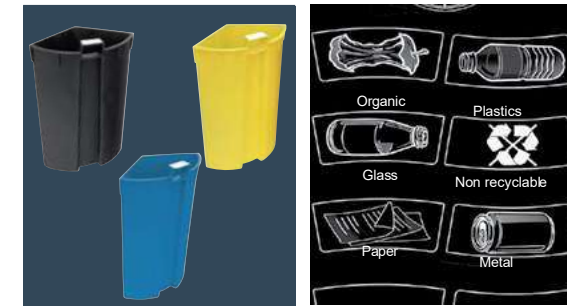

三色塑料内桶 分类图标贴纸

分类垃圾桶

—美观大方的分类设计，是各种商用环境垃圾分类的明智之选

- 两种容量：40升 & 60升
- 内含三个内桶，并配有提手方便使用
  WB-1261-SSSTL & WB-1261-BLA: 40升 (20升 + 2x10升)
  WB-1271-SSSTL & WB-1271-BLA: 60升 (30升 + 2x15升)
- 桶盖上面的彩色分类图标，有效让垃圾正确分类