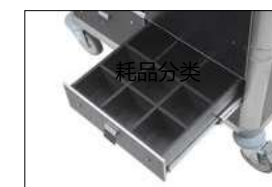

▶ HM7303

分隔栏 HM7308/HM7339 专用
SIZE: L760×W400×H100mm

▶ HM7311

迷你客房服务车
SIZE:L950×W530×H1230mm

皮把手

用品分类

可伸缩吸尘器平台

可活动分隔栏